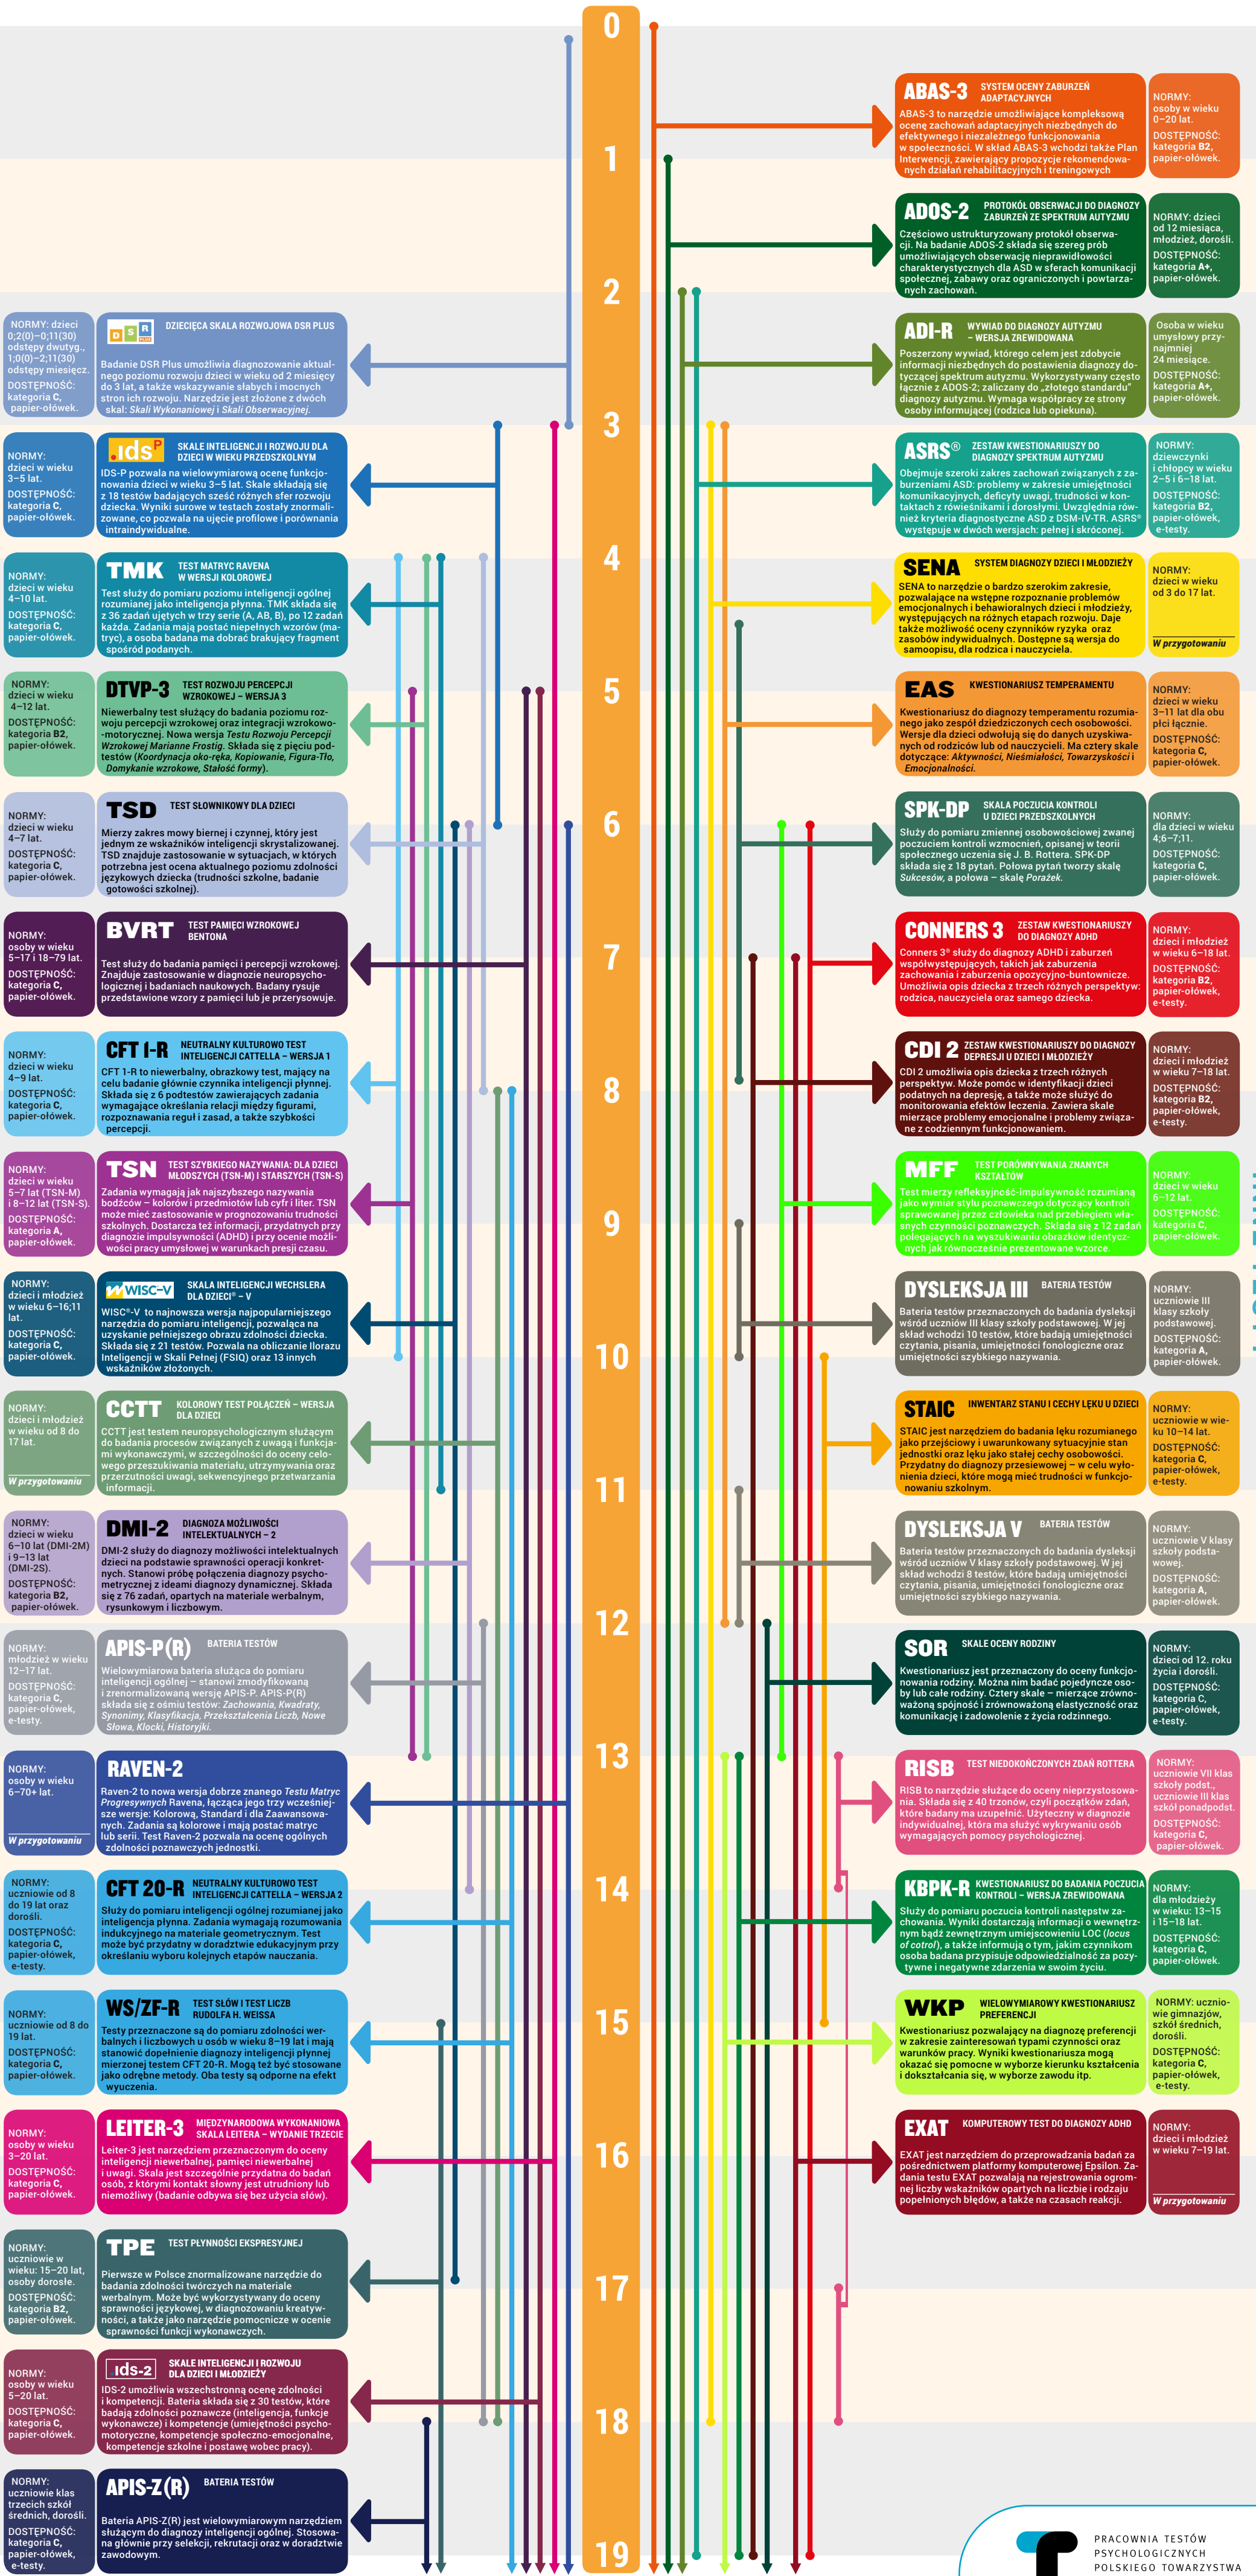

# NARZĘDZIA DO BADANIA DZIECI I MŁODZIEŻY

## TESTY ZDOLNOŚCI POZNAWCZYCH

## INNE TESTY

Wykres prezentuje jedynie wybrane metody.  
Pełna oferta testów znajduje się na stronie: [www.practest.com.pl](http://www.practest.com.pl)